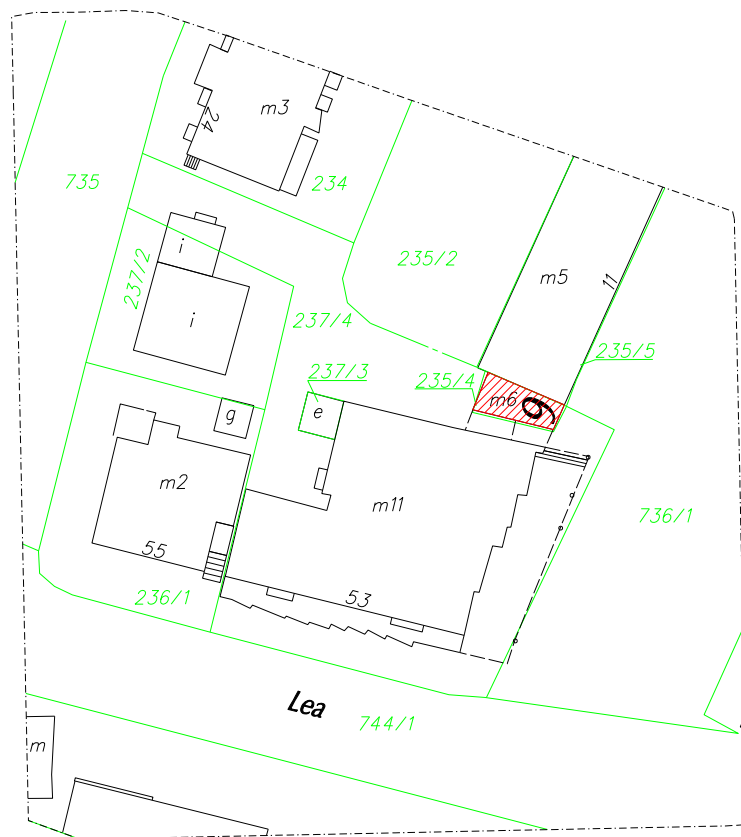

31-406 Kraków; al. 29 Listopada 130/508
tel. 501-190-059

grudzień 2016

Mapa nieruchomości

ZWIERZYŃECKA SPÓŁDZIELNIA MIESZKANIOWA

miasto Kraków	jedn. ewid. Krowdrza	obr.4
<i>Obiekt: ul. Kijowska 9</i>		
sekcja 971D	SKALA 1:1000	