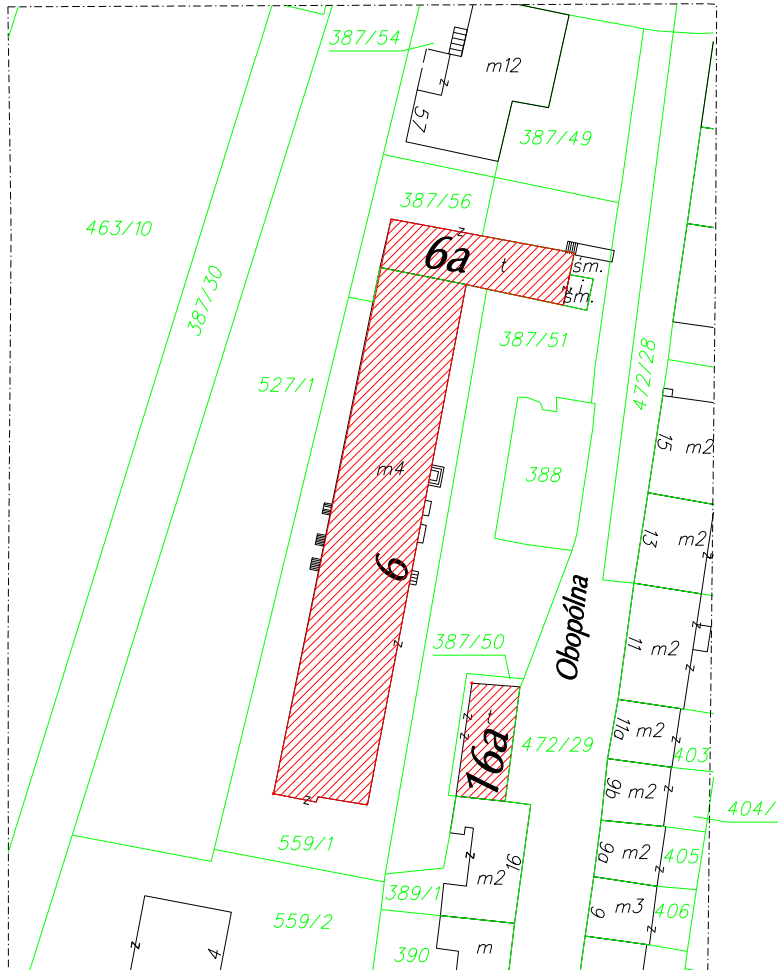

Prace wykonało:

Usługi Geodezyjne GeoEra
Marcin Świator

31-406 Kraków; al. 29 Listopada 130/508
tel. 501-190-059

grudzień 2016

Mapa nieruchomości

ZWIERYNIECKA SPÓŁDZIELNIA MIESZKANIOWA

miasto Kraków	jedn. ewid. Krowodrza	obr.4
<i>Obiekt: ul. Obopólna 6, 6a, 16a</i>		
sekcja 971C		SKALA 1:1000