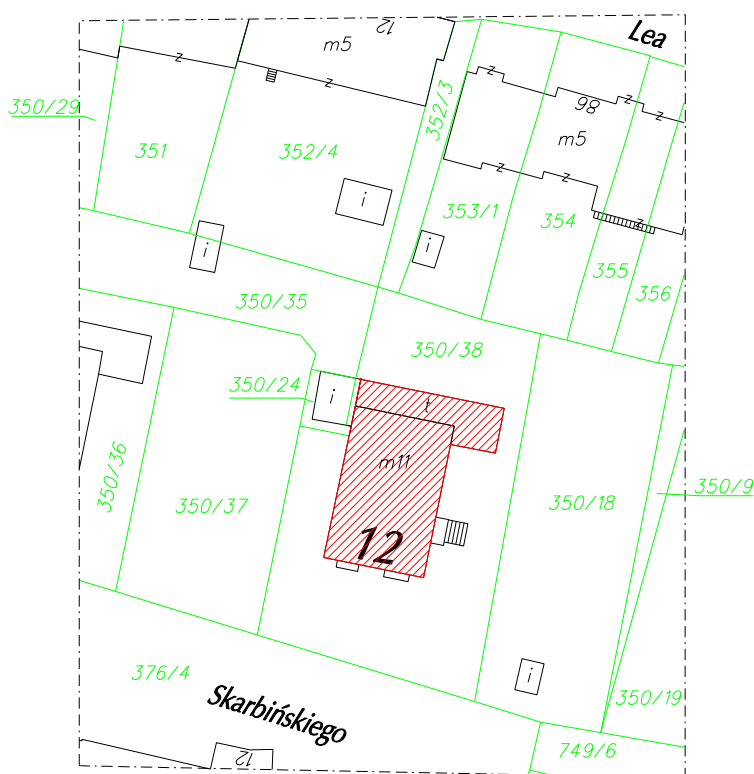

Prace wykonało:

Usługi Geodezyjne GeoEra
Marcin Świtoń

31-406 Kraków; al. 29 Listopada 130/508
tel. 501-190-059

grudzień 2016

Mapa nieruchomości

ZWIERZYNECKA SPÓŁDZIELNIA MIESZKANIOWA

miasto Kraków	jedn. ewid. Krowodrza	obr.4
<i>Obiekt: ul. Skarbińskiego 12</i>		
sekcja 971C		SKALA 1:1000