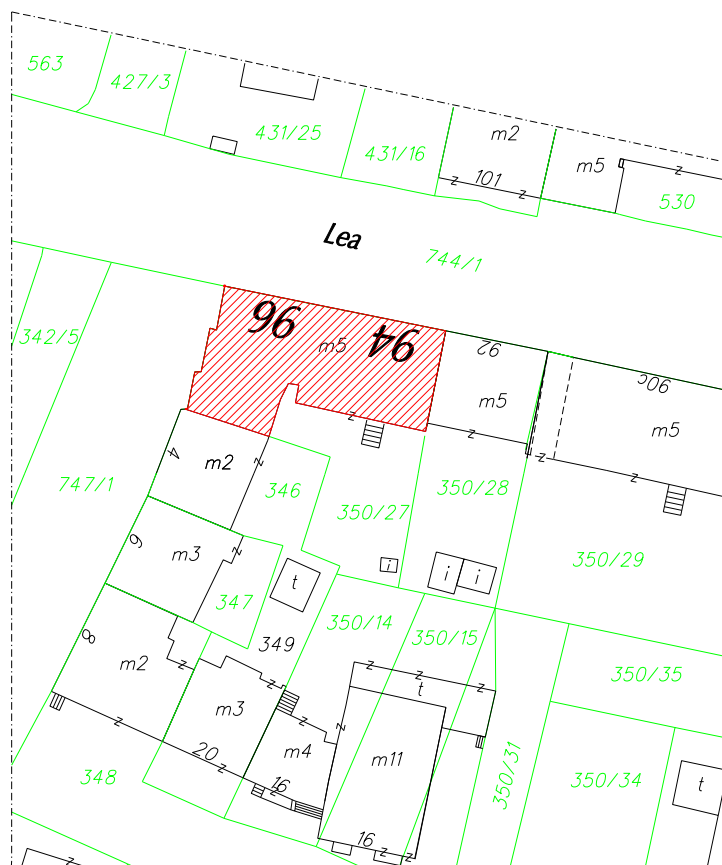

Lp.	Właściciel	KW	Nr działki	Użytek	Powierz. (ha)
1.	Zwierzyniecka Spółdzielnia Mieszkaniowa w Krakowie	KR1P/00305182/2	350/27	B	0.0763

Prace wykonało:

Usługi Geodezyjne GeoEra
Marcin Światoń

31-406 Kraków; al. 29 Listopada 130/508
tel. 501-190-059

grudzień 2016