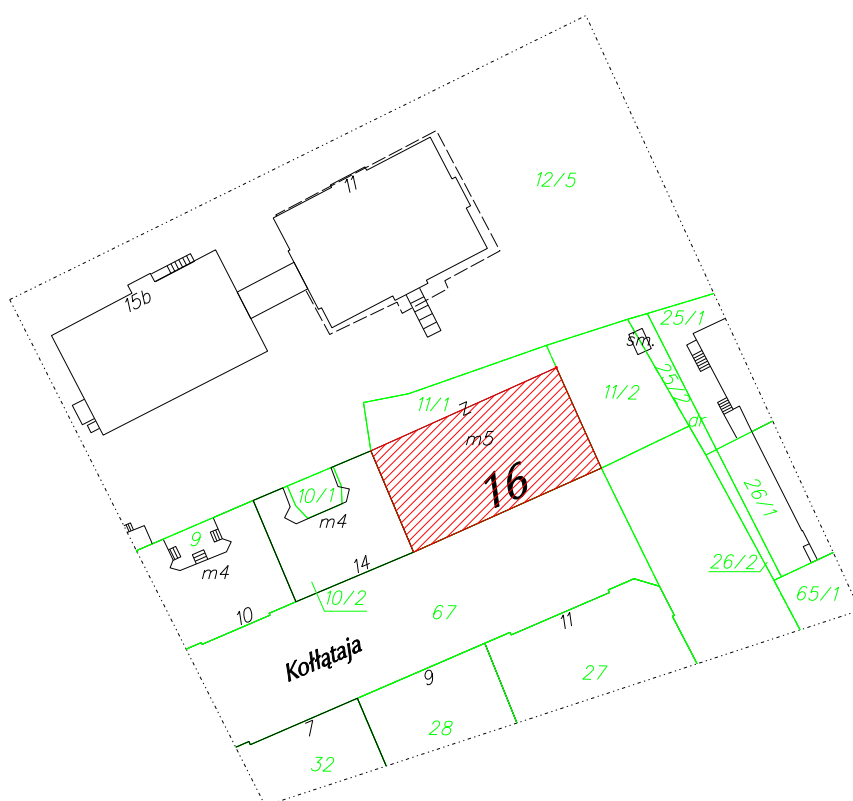

<i>Lp.</i>	<i>Właściciel</i>	<i>KW</i>	<i>Nr działki</i>	<i>Użytek</i>	<i>Powierz. (ha)</i>
1.	Zwierzyniecka Spółdzielnia Mieszkaniowa w Krakowie	KR1P/00025669/3	11/1	B	0.0499

Prace wykonał:

Usługi Geodezyjne GeoEra
Marcin Światoń

31-406 Kraków; al. 29 Listopada 130/508
tel. 501-190-059

grudzień 2016