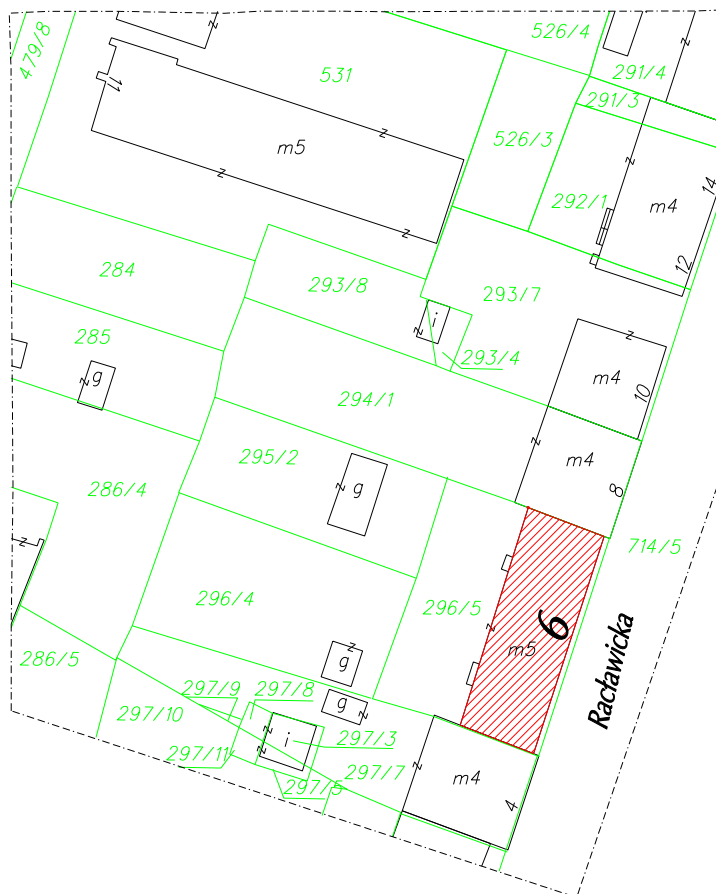

Lp.	Właściciel	KW	Nr działki	Użytek	Powierz. (ha)
1.	Gmina Kraków Użytkownik wiecz. Zwierzyniecka Spółdzielnia Mieszkaniowa w Krakowie	KR1P/00070989/2	296/5	B	0.0695

Prace wykonało:

Usługi Geodezyjne GeoEra
Marcin Świtoń
31-406 Kraków; al. 29 Listopada 130/508
tel. 501-190-059

grudzień 2016