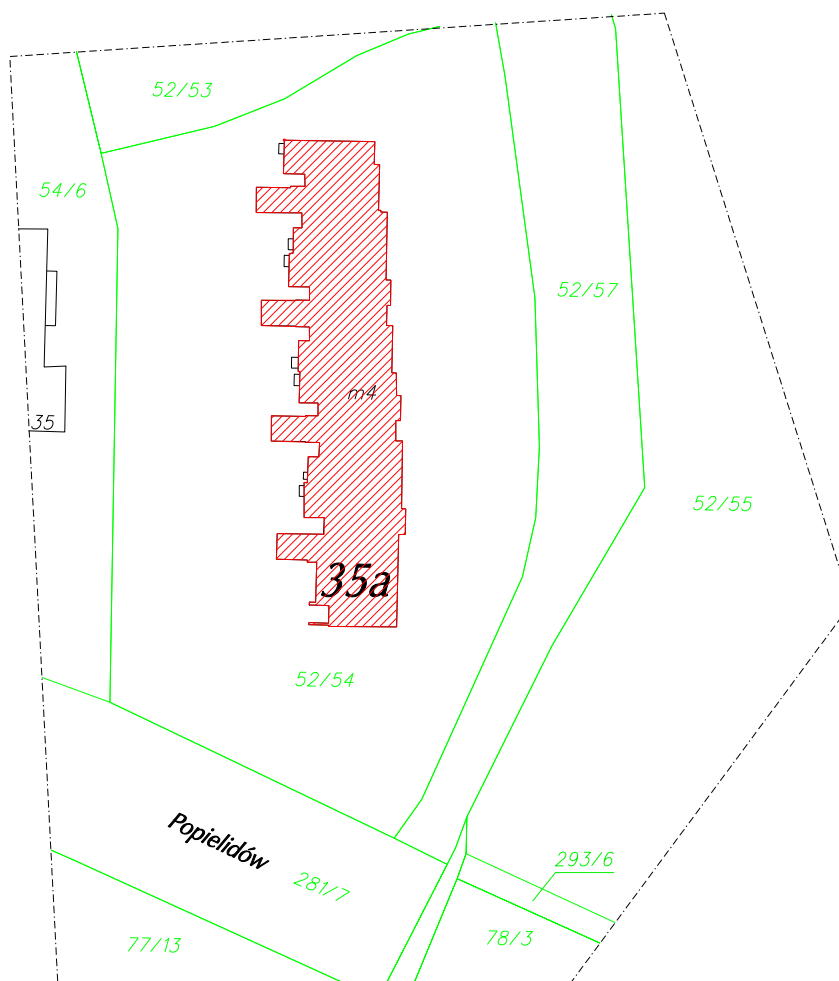

Prace wykonał:

Usługi Geodezyjne GeoEra
Marcin Świtoń

31-406 Kraków; al. 29 Listopada 130/508
tel. 501-190-059

grudzień 2016

Mapa nieruchomości

ZWIERZYNIECKA SPÓŁDZIELNIA MIESZKANIOWA

miasto Kraków	jedn. ewid. Nowa Huta	obr.2
Obiekt: os. Piastów 35a		
sekcja 876A		SKALA 1:1000