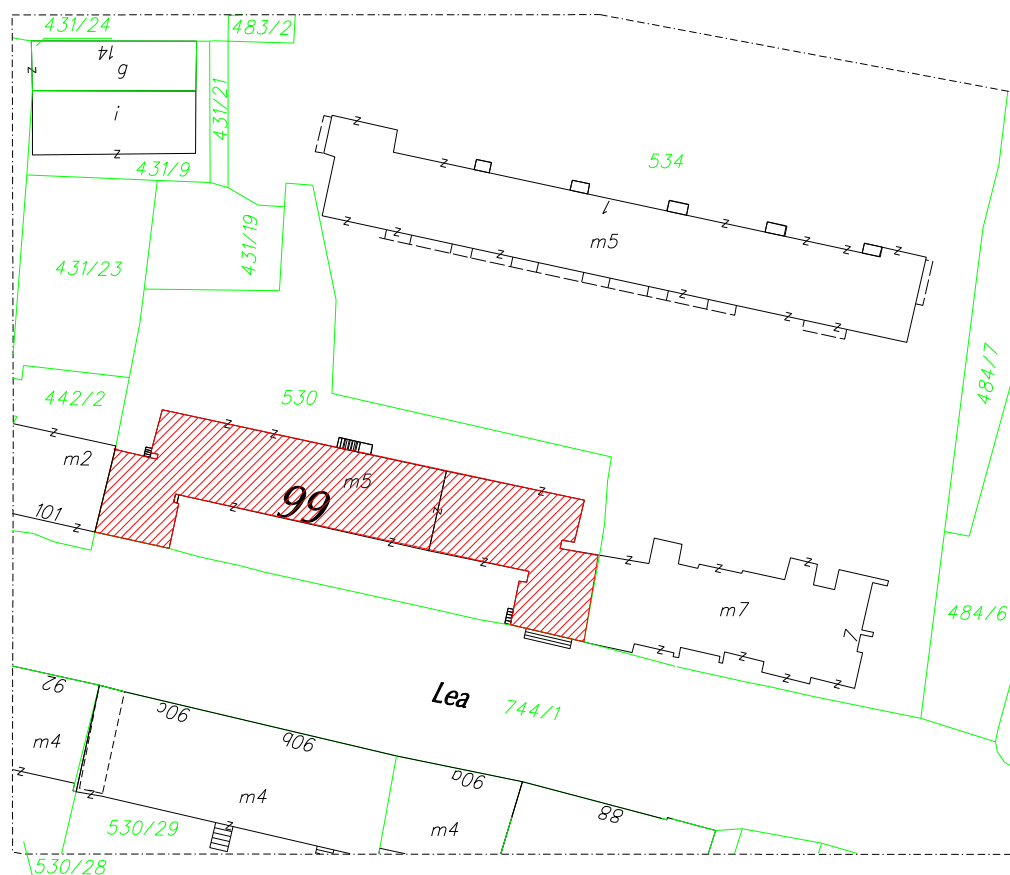

Prace wykonało:

Usługi Geodezyjne GeoEra
Marcin Światoń

31-406 Kraków; al. 29 Listopada 130/508
tel. 501-190-059

grudzień 2016

Mapa nieruchomości

ZWIERZYNIECKA SPÓŁDZIELNIA MIESZKANIOWA

miasto Kraków	jedn. ewid. Krowodrza	obr.4
<i>Obiekt: ul. Lea 99</i>		
sekcja 971C		SKALA 1:1000