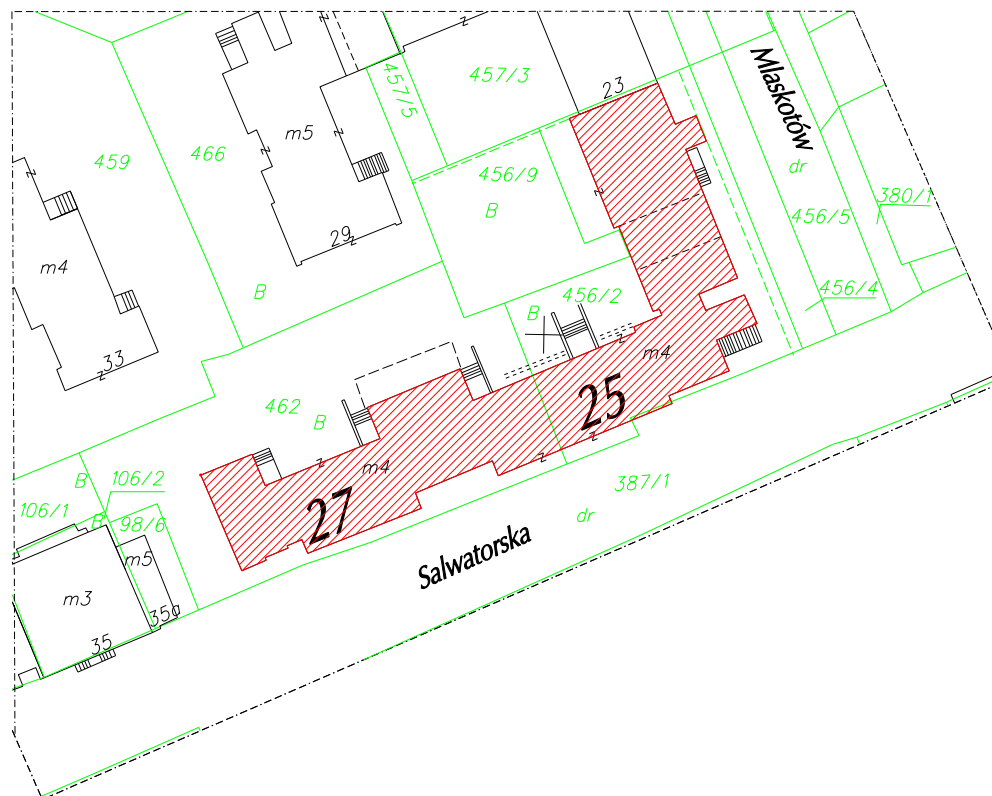

Usługi Geodezyjne GeoEra

Marcin Świłoń

31-406 Kraków; al. 29 Listopada 130/508

tel. 501-190-059

grudzień 2016

Mapa nieruchomości

ZWIERZYŃECKA SPÓŁDZIELNIA MIESZKANIOWA

miasto Kraków	jedn. ewid. Krowodrza	obr.14
<i>Obiekt: ul. Salvatorska 25, 27</i>		
sekcja 1071D		SKALA 1:1000