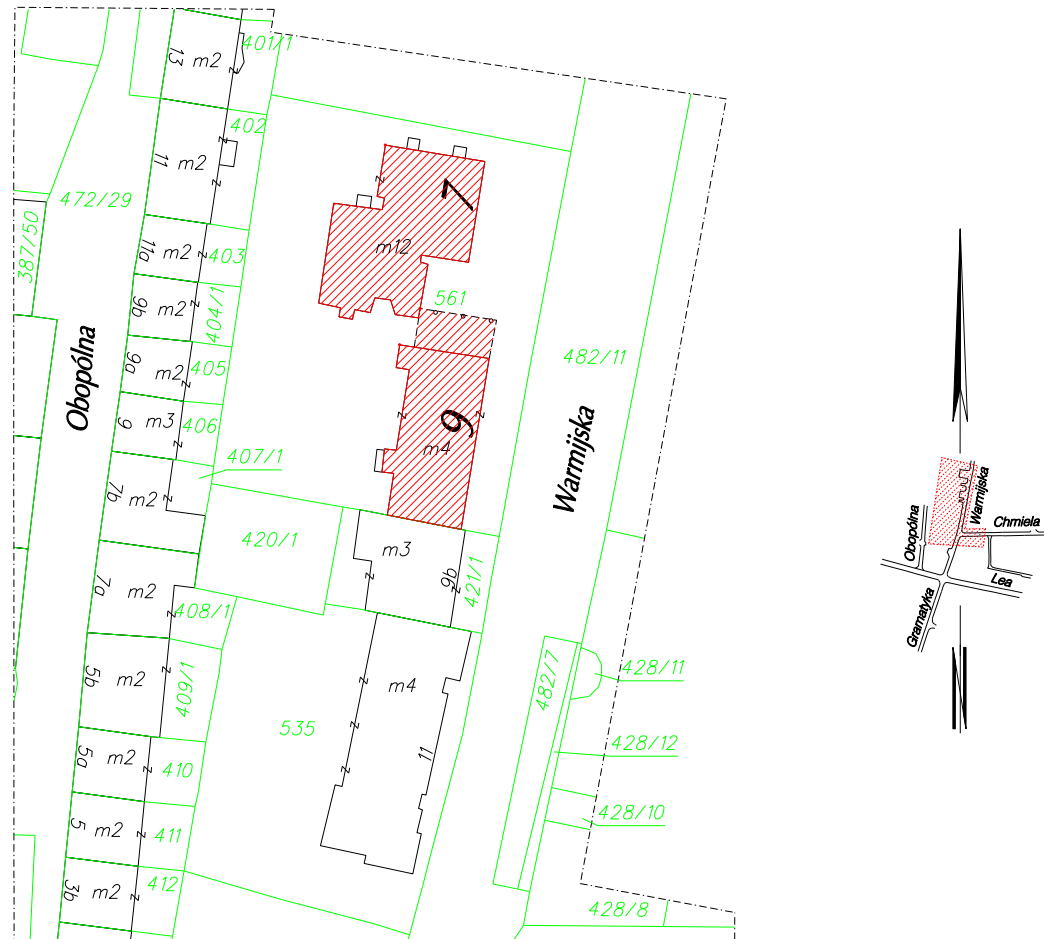

Prace wykonało:

Usługi Geodezyjne GeoEra
Marcin Światoń

31-406 Kraków; al. 29 Listopada 130/508
tel. 501-190-059

grudzień 2016

Mapa nieruchomości

ZWIERZYŃECKA SPÓŁDZIELNIA MIESZKANIOWA

miasto Kraków	jedn. ewid. Krowodrza	obr.3
<i>Obiekt: ul. Warmijska 7, 9</i>		
sekcja 971C		SKALA 1:1000