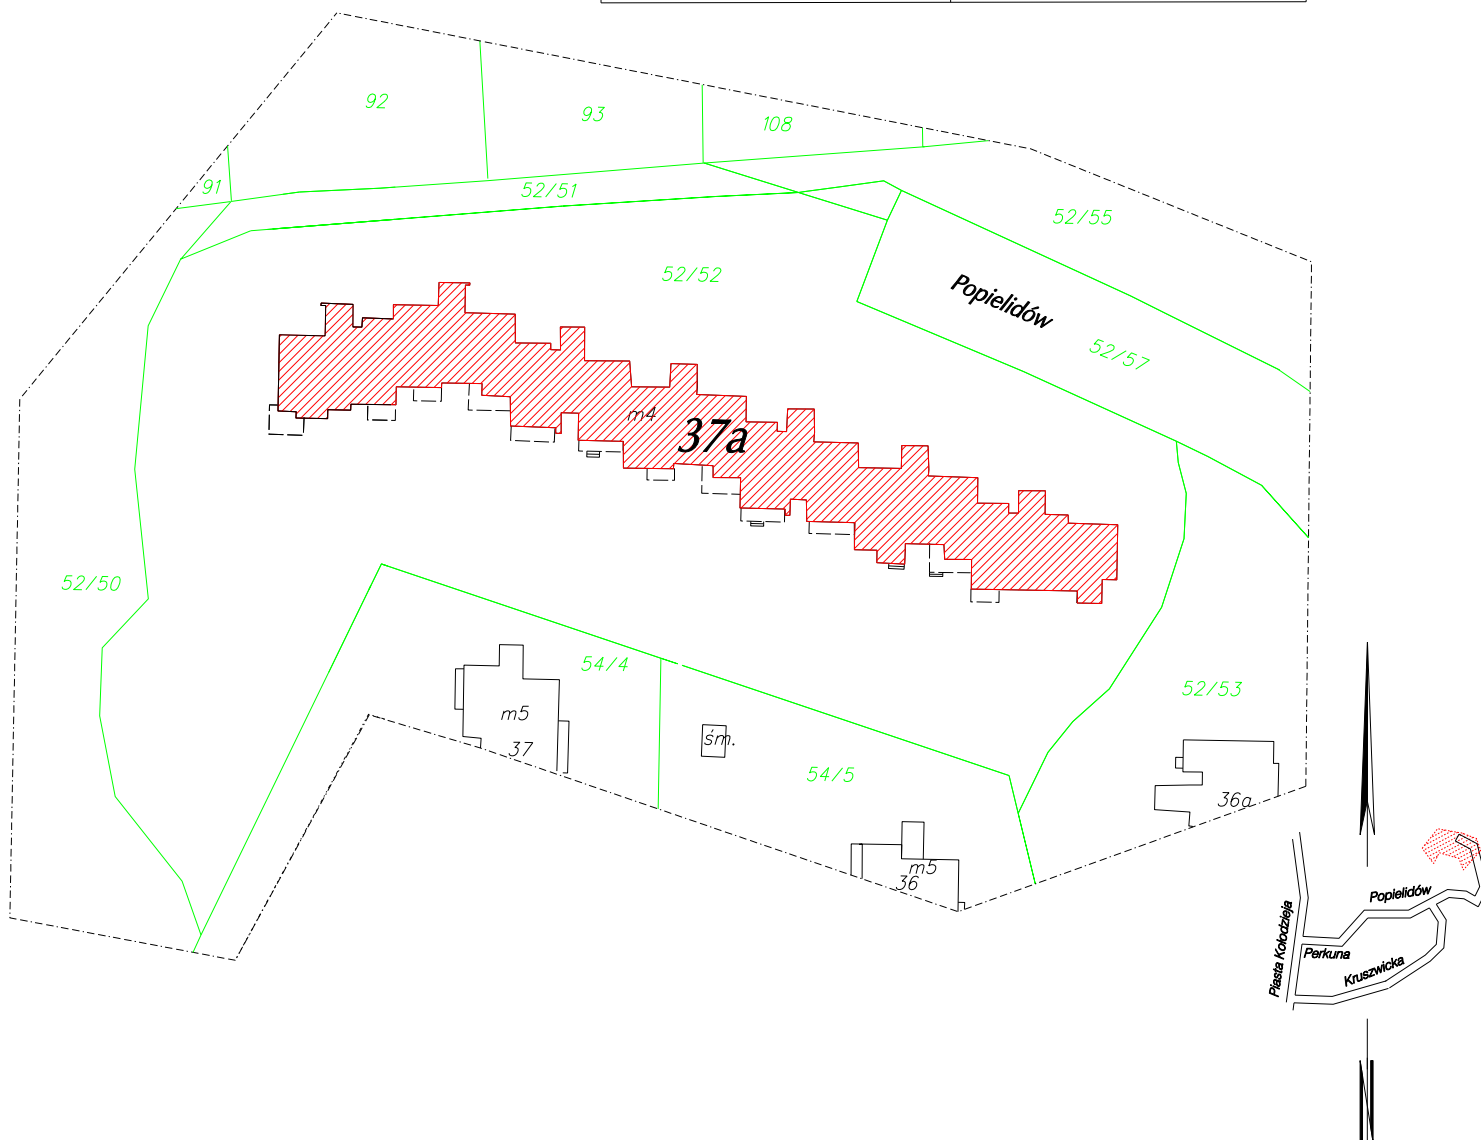

31-406 Kraków; al. 29 Listopada 130/508
tel. 501-190-059

grudzień 2016

Mapa nieruchomości

ZWIERZYNIECKA SPÓŁDZIELNIA MIESZKANIOWA

miasto Kraków	jedn. ewid. Nowa Huta	obr.2
Objekt: os. Piastów 37a		
sekcja 876A		SKALA 1:1000