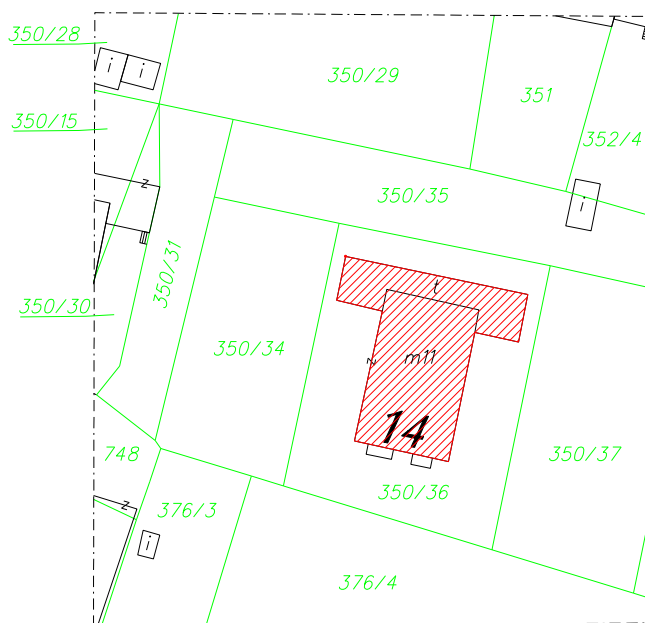

Prace wykonało:

Usługi Geodezyjne GeoEra
Marcin Świłoń

31-406 Kraków; al. 29 Listopada 130/508
tel. 501-190-059

grudzień 2016

Mapa nieruchomości

ZWIERZYNECKA SPÓŁDZIELNIA MIESZKANIOWA

miasto Kraków	jedn. ewid. Krowdrza	obr.4
<i>Obiekt: ul. Skarbińskiego 14</i>		
sekcja 971C		SKALA 1:1000