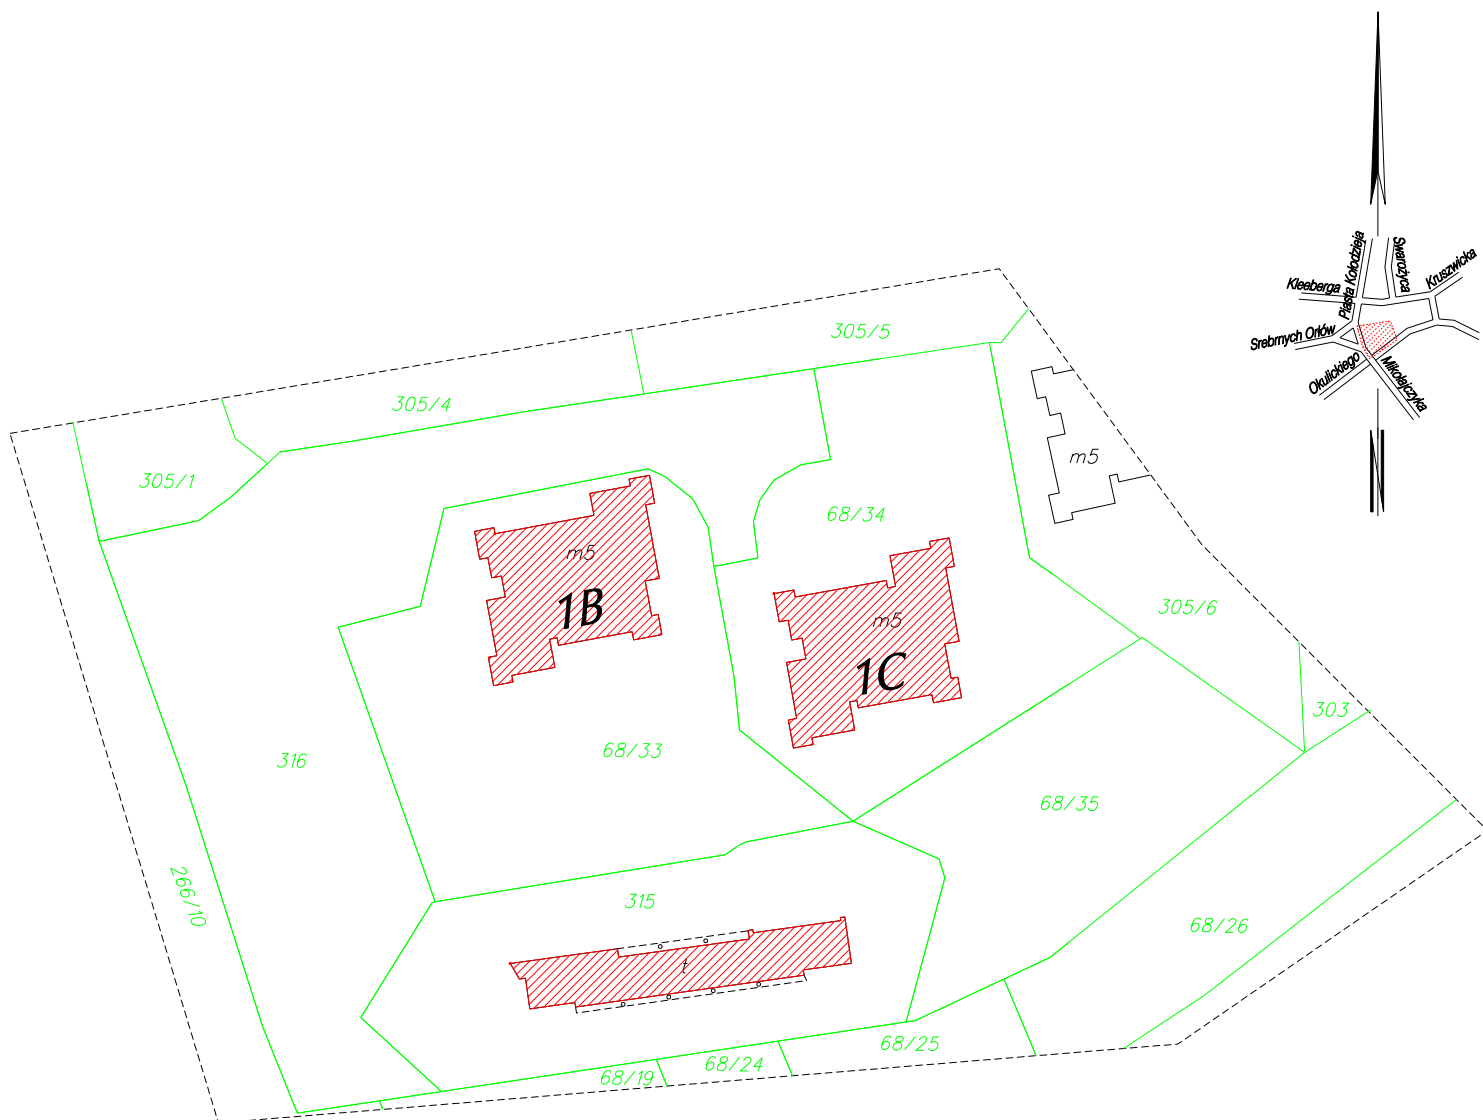

Prace wykonało:

Usługi Geodezyjne GeoEra
Marcin Świtoń

31-406 Kraków; al. 29 Listopada 130/508
tel. 501-190-059

grudzień 2016

Mapa nieruchomości

ZWIERZYNIECKA SPÓŁDZIELNIA MIESZKANIOWA

miasto Kraków	jedn. ewid. Nowa Huta	obr.2
Obiekt: os. Piastów 1B, 1C i garaże		
sekcja 876C	SKALA 1:1000	