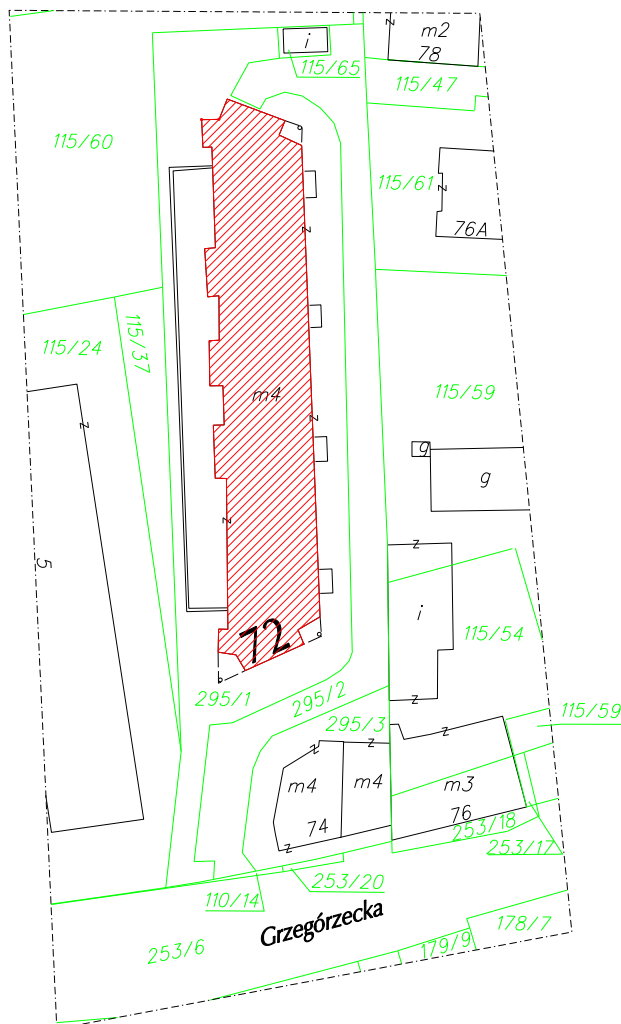

Prace wykonało:

Usługi Geodezyjne GeoEra
Marcin Świtoń

31-406 Kraków; al. 29 Listopada 130/508
tel. 501-190-059

grudzień 2016

Mapa nieruchomości

ZWIERZYŃSKA SPÓŁDZIELNIA MIESZKANIOWA

miasto Kraków	jedn. ewid. Śródmieście	obr.17
Obiekt: ul. Grzegorzeczka 72		
sekcja 1073D		SKALA 1:1000