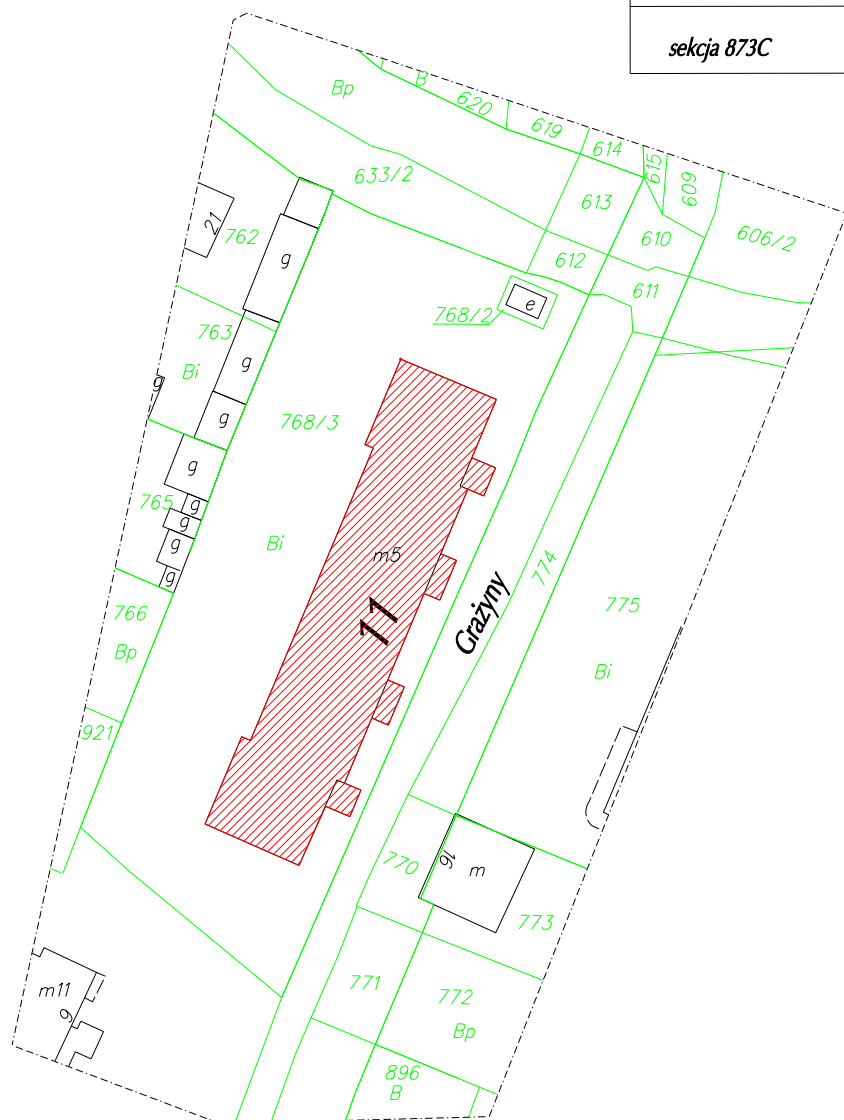

Prace wykonał:

Usługi Geodezyjne GeoEra
Marcin Świński

31-406 Kraków; al. 29 Listopada 130/508
tel. 501-190-059

grudzień 2016

Mapa nieruchomości

ZWIERNIECKA SPÓŁDZIELNIA MIESZKANIOWA

miasto Kraków	jedn. ewid. Krowodrza	obr.43
Obiekt: ul. Grażyny 11		
sekcja 873C	SKALA 1:1000	