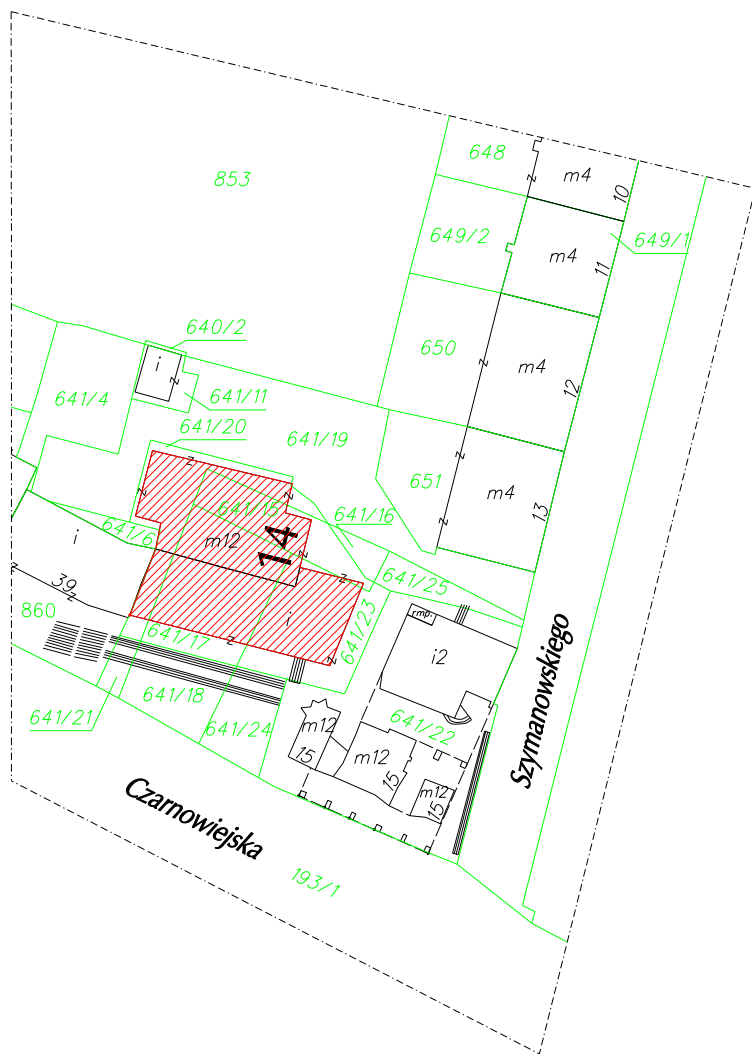

Marcin Świtoń

31-406 Kraków; al. 29 Listopada 130/508

tel. 501-190-059

grudzień 2016

Mapa nieruchomości

ZWIERYNIECKA SPÓŁDZIELNIA MIESZKANIOWA

miasto Kraków	jedn. ewid. Krowodrza	obr.4
Obiekt: ul. Szymanowskiego 14		
sekcja 1021D	SKALA 1:1000	