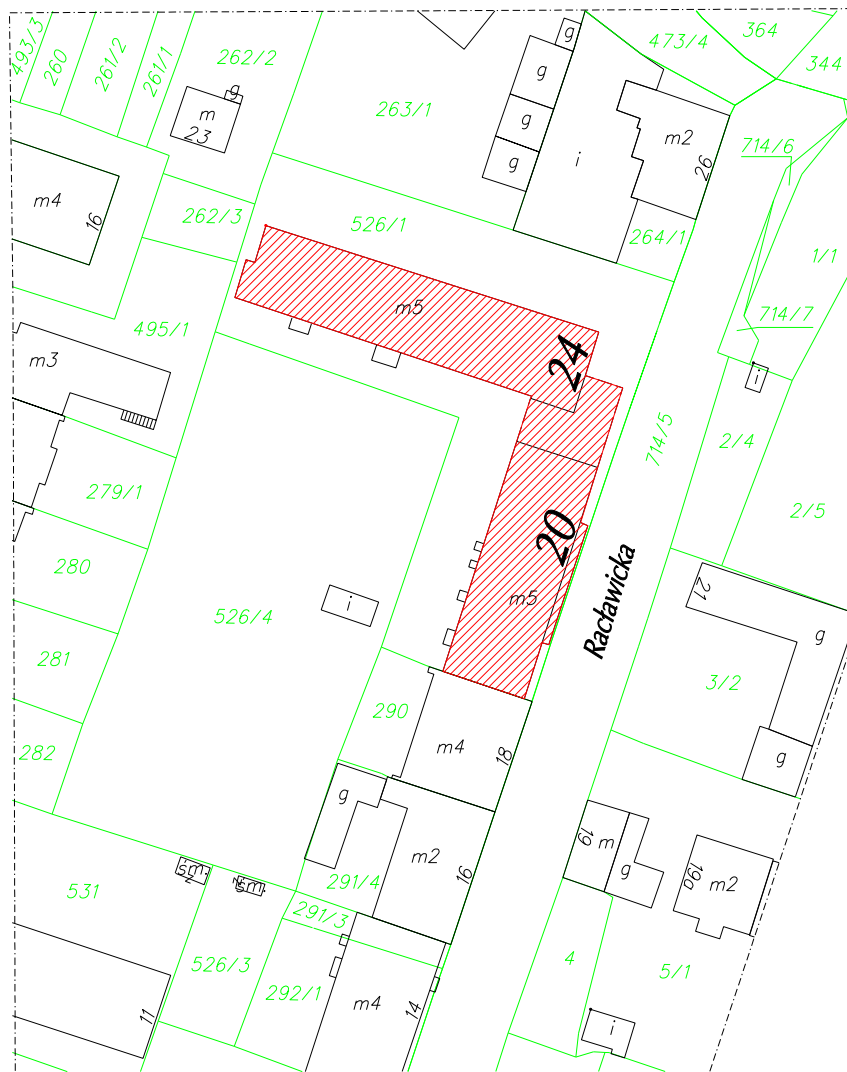

Prace wykonało:

Usługi Geodezyjne GeoEra
Marcin Świtoń
31-406 Kraków; al. 29 Listopada 130/508
tel. 501-190-059

grudzień 2016

Mapa nieruchomości

ZWIERZYNECKA SPÓŁDZIELNIA MIESZKANIOWA

miasto Kraków	jedn. ewid. Krowdrza	obr.4
Obiekt: ul. Racławicka 20, 24		
sekcja 971D		SKALA 1:1000