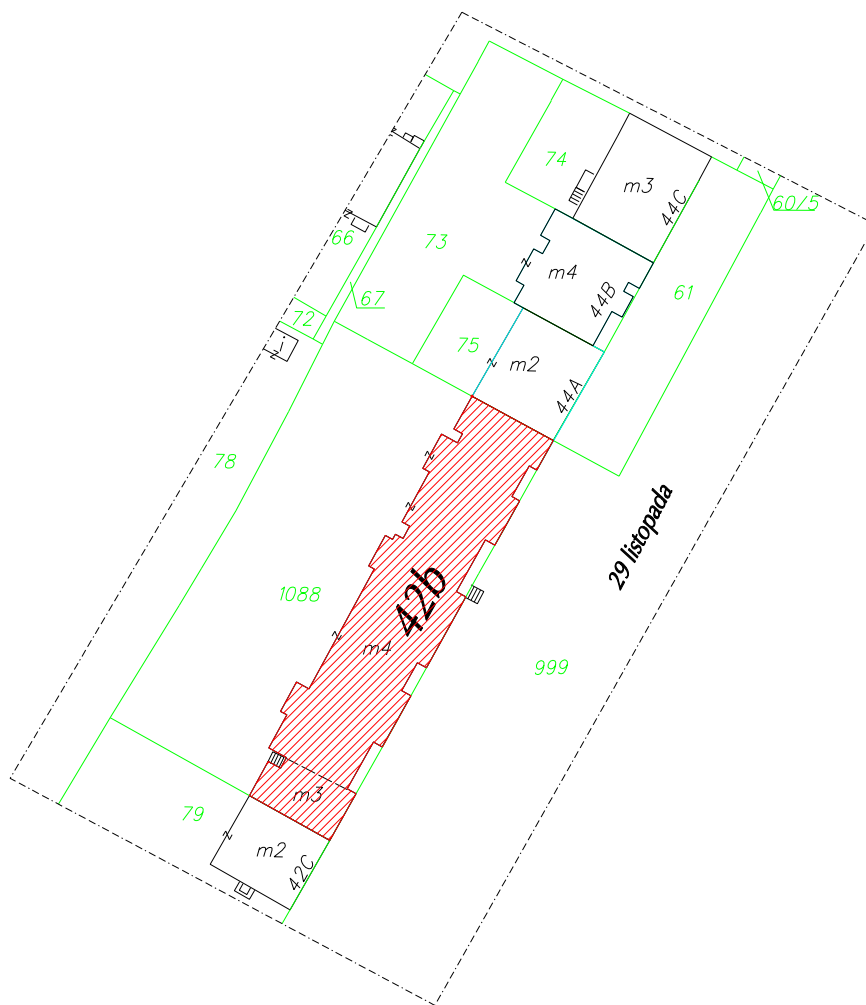

Usługi Geodezyjne GeoEra
Marcin Świtoń

31-406 Kraków; al. 29 Listopada 130/508
tel. 501-190-059

grudzień 2016

Mapa nieruchomości

ZWIERZYNIECKA SPÓŁDZIELNIA MIESZKANIOWA

miasto Kraków	jedn. ewid. Śródmieście	obr.23
Obiekt: ul. 29 Listopada 42b		
sekcja 973A, 973C		SKALA 1:1000