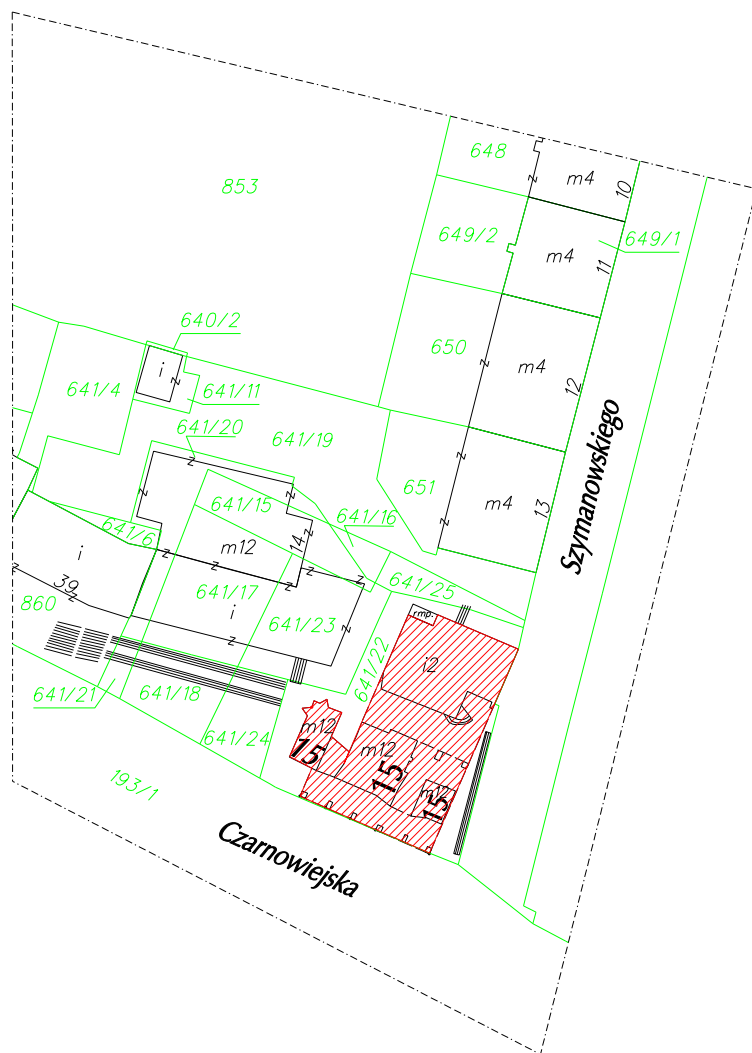

Lp.	KW Właściciel	KW	Nr działki	Użytek	Powierz. (ha)
1.	Zwierzyniecka Spółdzielnia Mieszkaniowa w Krakowie	15 KR1P/00312461/4	641/22	B	0.0729
		KR1P/00044061/0	641/24	B	0.0099
		KR1P/00044061/0	641/25	B	0.0056
2.	Gmina Kraków Użytkownik wiecz. Zwierzyniecka Spółdzielnia Mieszkaniowa w Krakowie	KR1P/00218685/1	641/4	B	0.0198
		KR1P/00218685/1	641/6	B	0.0026
		KR1P/00047735/7	641/16	B	0.0023
		KR1P/00222996/5	641/18	B	0.0122
		KR1P/00222995/8	641/19	B	0.0622
		KR1P/00222995/8	641/21	B	0.0024

Prace wykonało:

Usługi Geodezyjne GeoEra
Marcin Światoń

31-406 Kraków; al. 29 Listopada 130/508
tel. 501-190-059

grudzień 2016