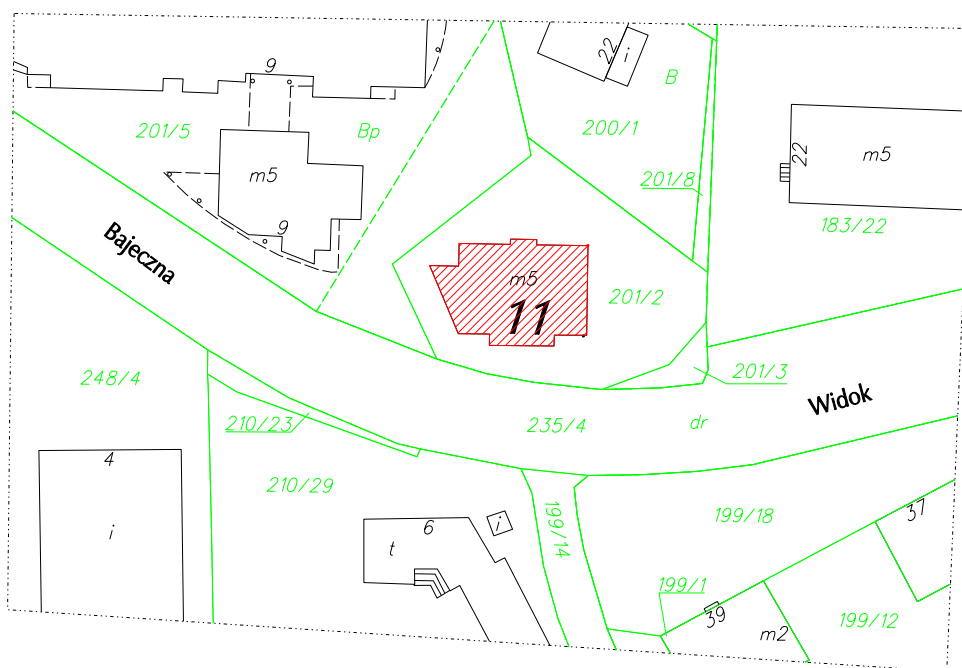

Zwierzyniecka Spółdzielnia Mieszkaniowa

01 grudzień 2016

Mapa nieruchomości

ZWIERZYŃECKA SPÓŁDZIELNIA MIESZKANIOWA

1. Bajeczna 11
2. Chodowieckiego 5, 5a, 7
3. Grażyny 11
4. Gromady Grudziąż 23
5. Grzegórzecka 72
6. Kijowska 9
7. Kołtątaja 16
8. Kraszewskiego 1,3,5
9. J.Lea 53
10. J.Lea 88
11. J.Lea 90b, c, d, 92
12. J.Lea 94, 96
13. J.Lea 99
14. Modrzejewskiej 18 i Wielkotyrnowska 20
15. Obopólna 4, 4a, 4b
16. Obopólna 6, 6a, 16a
17. Oboźna 4
18. Piastowska 46
19. Piastowska 57
20. Raławicka 6
21. Raławicka 20,24
22. Salwatorska 23,29, Mlaskotów 4b
23. Salwatorska 25, 27
24. Salwatorska 33 i garaże
25. Skarbińskiego 10 i garaże
26. Skarbińskiego 12
27. Skarbińskiego 14
28. Skarbińskiego 16
29. Smoluchowskiego 12
30. Szymanowskiego 14
31. Szymanowskiego 15
32. Warmijska 7,9
33. Warmijska 10, Chmiela 14
34. Węgierska 9
35. Wyki 6b, 10,12
36. Piastów 1B,1C i garaże
37. Piastów 12B i garaże
38. Piastów 35a
39. Piastów 36a
40. Piastów 37a
41. 29 Listopada 42b

Prace wykonało:

*Usługi Geodezyjne GeoEra
Marcin Świtoń
31-406 Kraków; al. 29 Listopada 130/508
tel. 501-190-059*

grudzień 2016

Mapa nieruchomości

ZWIERZYNIECKA SPÓŁDZIELNIA MIESZKANIOWA

miasto Kraków	jedn. ewid. Śródmieście	obr.16
Obiekt: ul. Bajeczna 11		
sekcja 1174C	SKALA 1:1000	