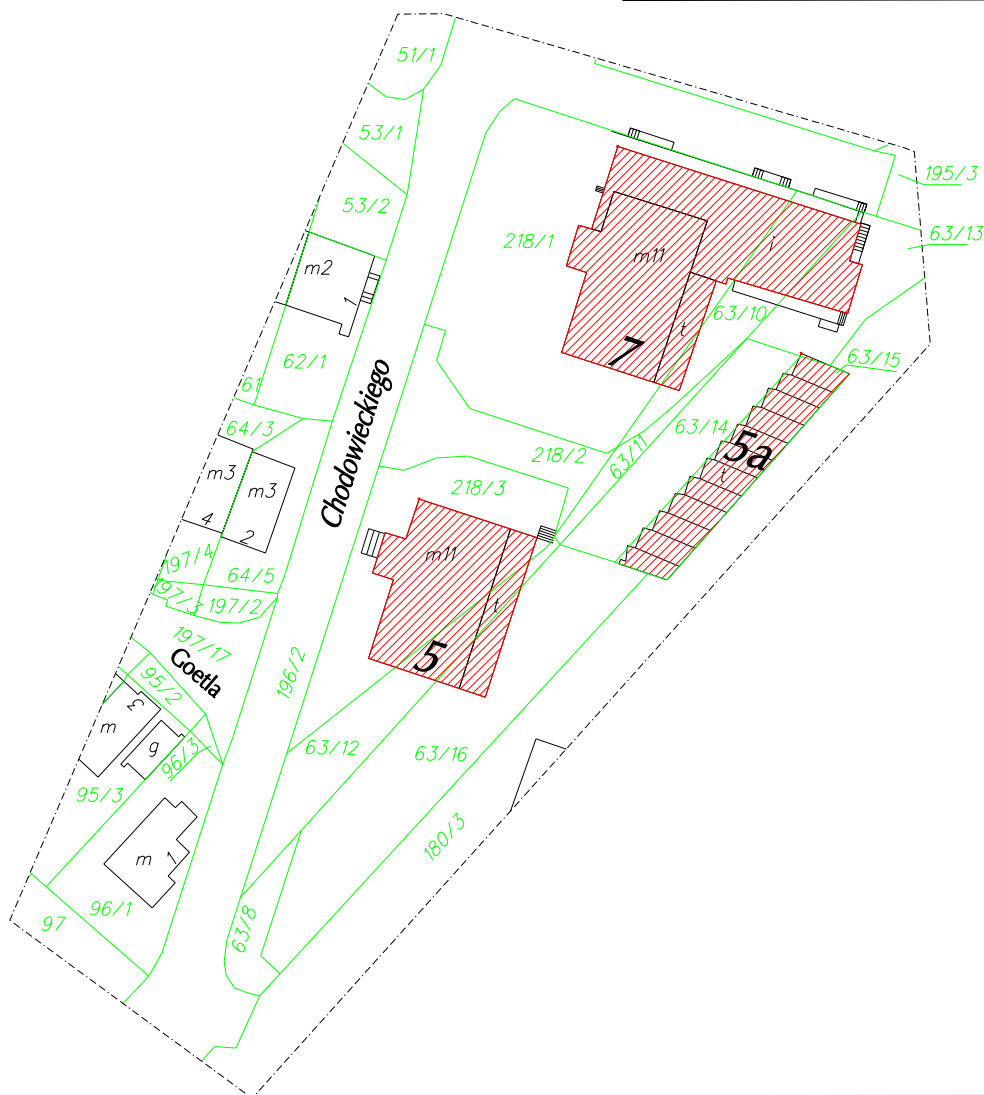

tel. 501-190-059

grudzień 2016

Mapa nieruchomości

ZWIERZYŃECKA SPÓŁDZIELNIA MIESZKANIOWA

miasto Kraków	jedn. ewid. Krowodrza	obr.12
<i>Obiekt: ul. Chodowieckiego 5, 5a, 7</i>		
sekcja 1021C		SKALA 1:1000

Lp.	Właściciel	KW	Nr działki	Użytek	Powierz. (ha)		
1.	Zwierzyniecka Spółdzielnia Mieszkaniowa w Krakowie	7	KR1P/00312389/5	63/10	B	0.0222	
			KR1P/00312386/4	218/1	B	0.1392	
			KR1P/00312386/4	63/13	B	0.0256	
		5		KR1P/00312387/1	63/12	B	0.0278
				KR1P/00312387/1	63/16	B	0.0700
				KR1P/00312387/1	218/3	B	0.0623
				KR1P/00312387/1	63/11	dr	0.0057
2.	Gmina Kraków Użytkownik wiecz. Zwierzyniecka Spółdzielnia Mieszkaniowa w Krakowie		KR1P/00221477/4	218/2	dr	0.0245	
			KR1P/00221477/4	63/14	dr	0.0253	
			KR1P/00312388/8	63/15	B	0.0240	