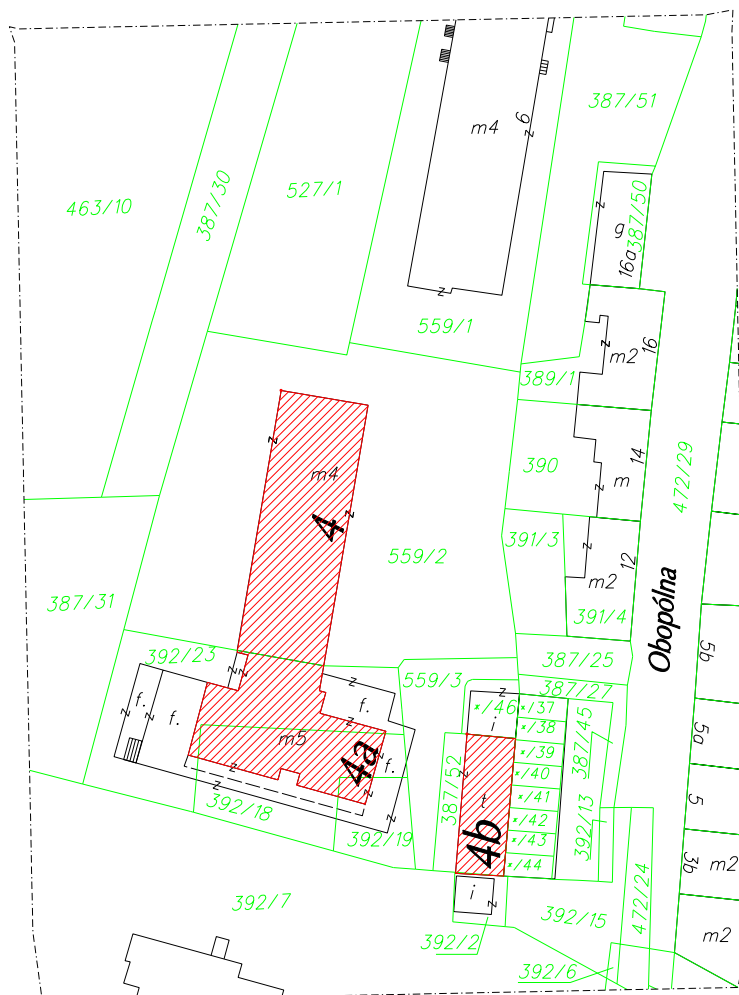

grudzień 2016

Mapa nieruchomości

ZWIERNIECKA SPÓŁDZIELNIA MIESZKANIOWA

miasto Kraków	jedn. ewid. Krowdrza	obr.3
Obiekt: ul. Obopólna 4, 4a, 4b		
sekcja 971C		SKALA 1:1000

Lp.	Właściciel	KW	Nr działki	Użytek	Powierz. (ha)	
1.	Zwierzyniecka Spółdzielnia Mieszkaniowa w Krakowie	4	KR1P/00336564/0	559/2	B	0.1872
		droga	KR1P/00336564/0	359/3	B	0.0175
		4b	KR1P/00312973/6	387/52	B	0.0172
		4a	KR1P/00290996/2	392/18	B	0.0309
2.	Gmina Kraków Użytkownik wiecz. Zwierzyniecka Spółdzielnia Mieszkaniowa w Krakowie	4a	KR1P/00220819/7	392/23	B	0.0525
			KR1P/00220819/7	392/19	B	0.0110