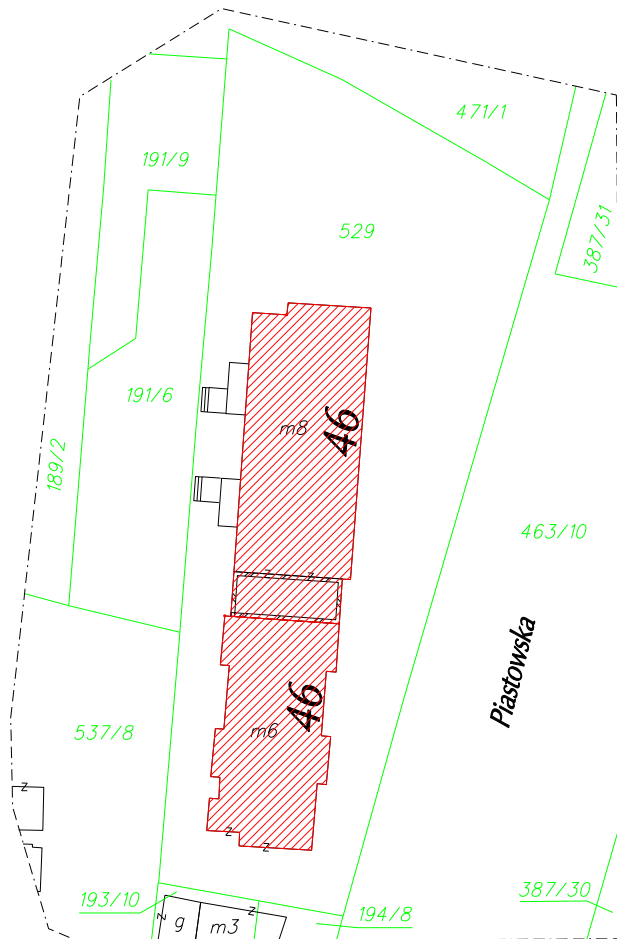

Prace wykonało:

Usługi Geodezyjne GeoEra
Marcin Światoń

31-406 Kraków; al. 29 Listopada 130/508
tel. 501-190-059

grudzień 2016

Mapa nieruchomości

ZWIERYNIECKA SPÓŁDZIELNIA MIESZKANIOWA

miasto Kraków	jedn. ewid. Krowodrza	obr.3
Obiekt: ul. Piastowska 46		
sekcja 971C	SKALA 1:1000	