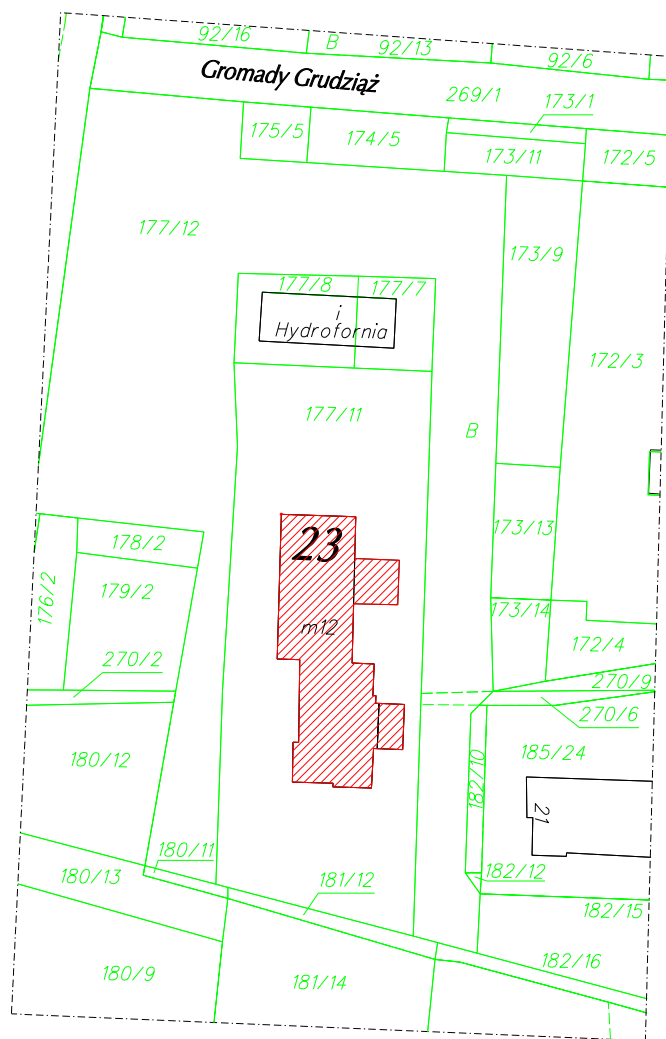

tel. 501-190-059

grudzień 2016

Mapa nieruchomości

ZWIERZYŃECKA SPÓŁDZIELNIA MIESZKANIOWA

miasto Kraków	jedn. ewid. Krowodrza	obr.12
<i>Obiekt: ul. Chodowieckiego 5, 5a, 7</i>		
sekcja 1021C		SKALA 1:1000

Lp.	Właściciel	KW	Nr działki	Użytek	Powierz. (ha)		
1.	Zwierzyniecka Spółdzielnia Mieszkaniowa w Krakowie	7	KR1P/00312389/5	63/10	B	0.0222	
			KR1P/00312386/4	218/1	B	0.1392	
			KR1P/00312386/4	63/13	B	0.0256	
		5		KR1P/00312387/1	63/12	B	0.0278
				KR1P/00312387/1	63/16	B	0.0700
				KR1P/00312387/1	218/3	B	0.0623
				KR1P/00312387/1	63/11	dr	0.0057
2.	Gmina Kraków Użytkownik wiecz. Zwierzyniecka Spółdzielnia Mieszkaniowa w Krakowie		KR1P/00221477/4	218/2	dr	0.0245	
			KR1P/00221477/4	63/14	dr	0.0253	
			KR1P/00312388/8	63/15	B	0.0240	

Lp.	Właściciel	KW	Nr działki	Użytek	Powierz. (ha)
1.	Zwierzyniecka Spółdzielnia Mieszkaniowa w Krakowie	KR1P/00221754/0	768/3	B	0.3305

Prace wykonał:

Usługi Geodezyjne GeoEra
Marcin Świtoń
31-406 Kraków; al. 29 Listopada 130/508
tel. 501-190-059

grudzień 2016

Mapa nieruchomości

ZWIERZYNIECKA SPÓŁDZIELNIA MIESZKANIOWA

miasto Kraków	jedn. ewid. Podgórze	obr.63
Objekt: ul. Gromady Grudziąż 23		
sekcja 1323A	SKALA 1:1000	

Lp.	Właściciel	KW	Nr działki	Użytek	Powierz. (ha)
1.	Gmina Kraków Użytkownik wiecz. Zwierzyniecka Spółdzielnia Mieszkaniowa w Krakowie	KR1P/00305622/9	177/11	B	0.1888