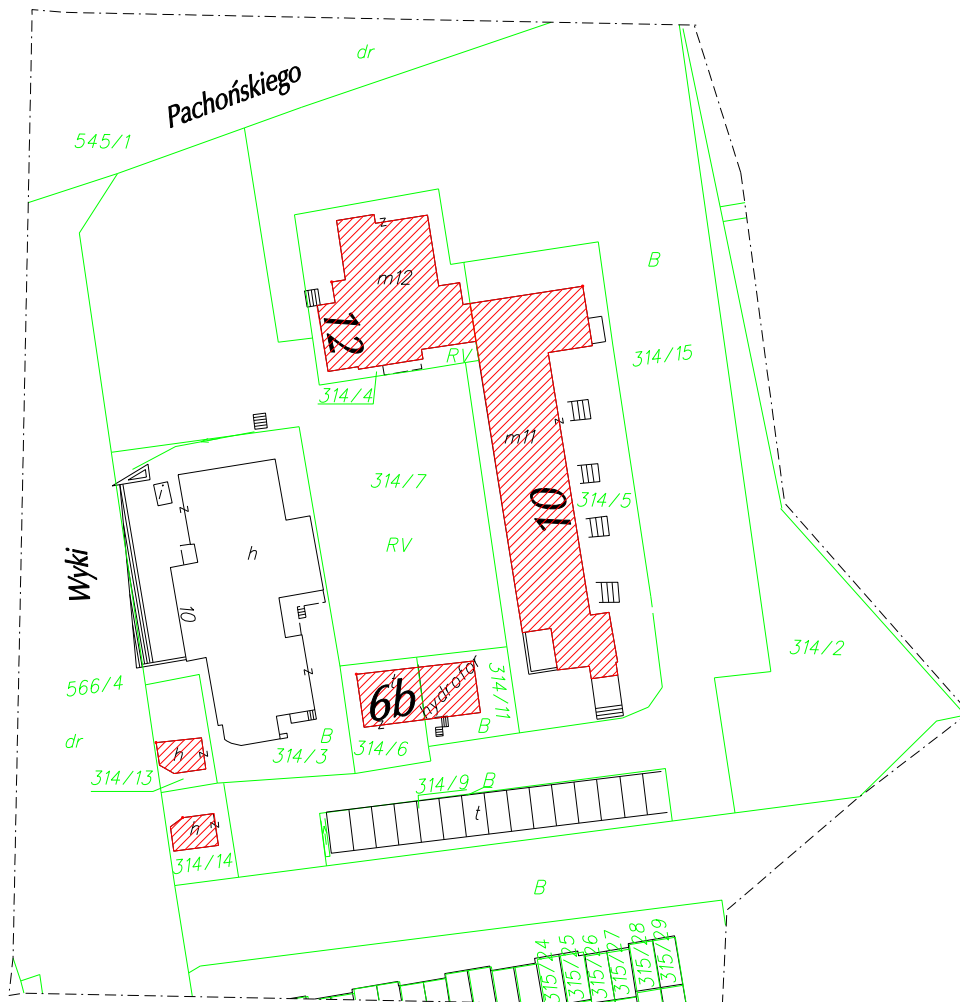

31-406 Kraków, al. 29 Listopada 130/508
tel. 501-190-059

grudzień 2016

Mapa nieruchomości

ZWIERYNIECKA SPÓŁDZIELNIA MIESZKANIOWA

miasto Kraków	jedn. ewid. Krowodrza	obr.4
<i>Obiekt: ul. Wyki 6b, 10, 12</i>		
sekcja 971C		SKALA 1:1000