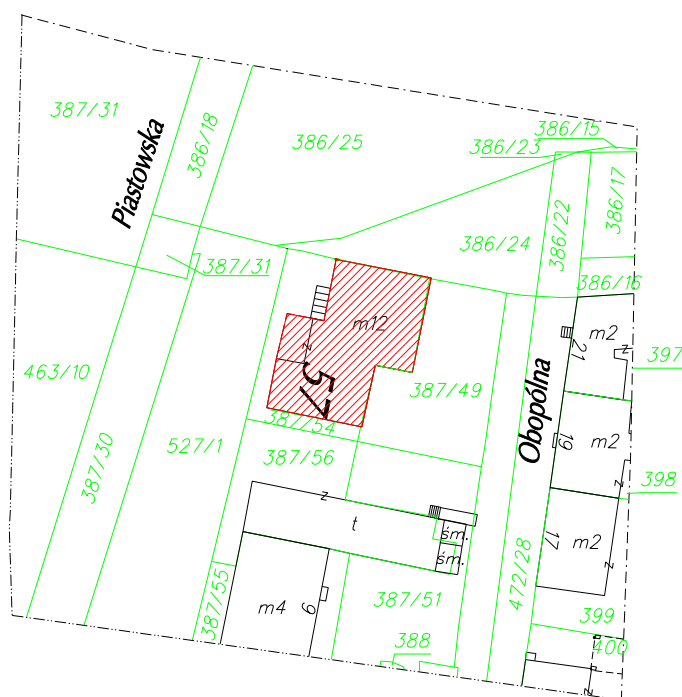

Lp.	Właściciel	KW	Nr działki	Użytek	Powierz. (ha)
1.	Zwierzyniecka Spółdzielnia Mieszkaniowa w Krakowie	KR1P/00312974/3	387/54	B	0.0405
2.	Gmina Kraków Użytkownik wiecz. Zwierzyniecka Spółdzielnia Mieszkaniowa w Krakowie	KR1P/00004871/9	387/49	B	0.0303

Prace wykonało:

Usługi Geodezyjne GeoEra

Marcin Świtoń

31-406 Kraków; al. 29 Listopada 130/508

tel. 501-190-059

grudzień 2016