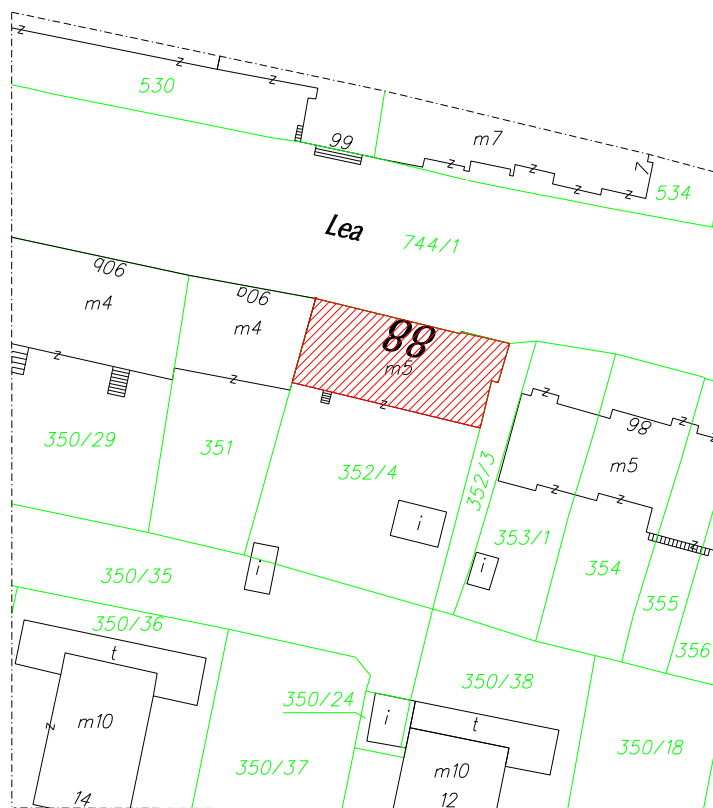

tel. 501-190-059

grudzień 2016

Mapa nieruchomości

ZWIERZYŃECKA SPÓŁDZIELNIA MIESZKANIOWA

miasto Kraków	jedn. ewid. Krowdrza	obr.4
Obiekt: ul. Lea 88		
sekcja 971C		SKALA 1:1000

Lp.	Właściciel	KW	Nr działki	Użytek	Powierz. (ha)
1.	Zwierzyniecka Spółdzielnia Mieszkaniowa w Krakowie	KR1P/00352139/0	352/4	B	0.0923