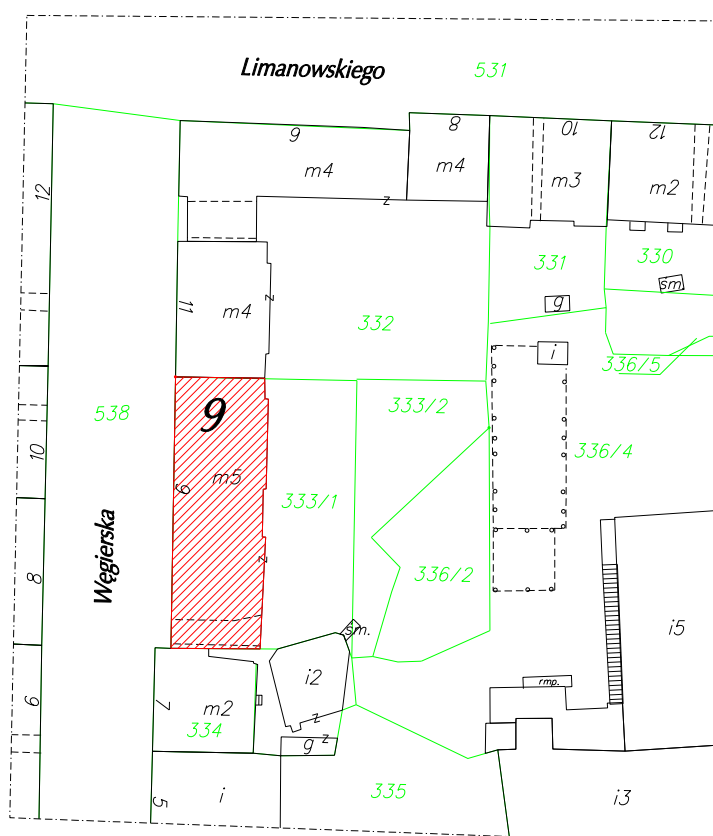

31-406 Kraków; al. 29 Listopada 130/508
tel. 501-190-059

grudzień 2016

Mapa nieruchomości

ZWIERZYŃECKA SPÓŁDZIELNIA MIESZKANIOWA

miasto Kraków	jedn. ewid. Podgórze	obr.13
Obiekt: ul. Węgierska 9		
sekcja 1173A	SKALA 1:1000	