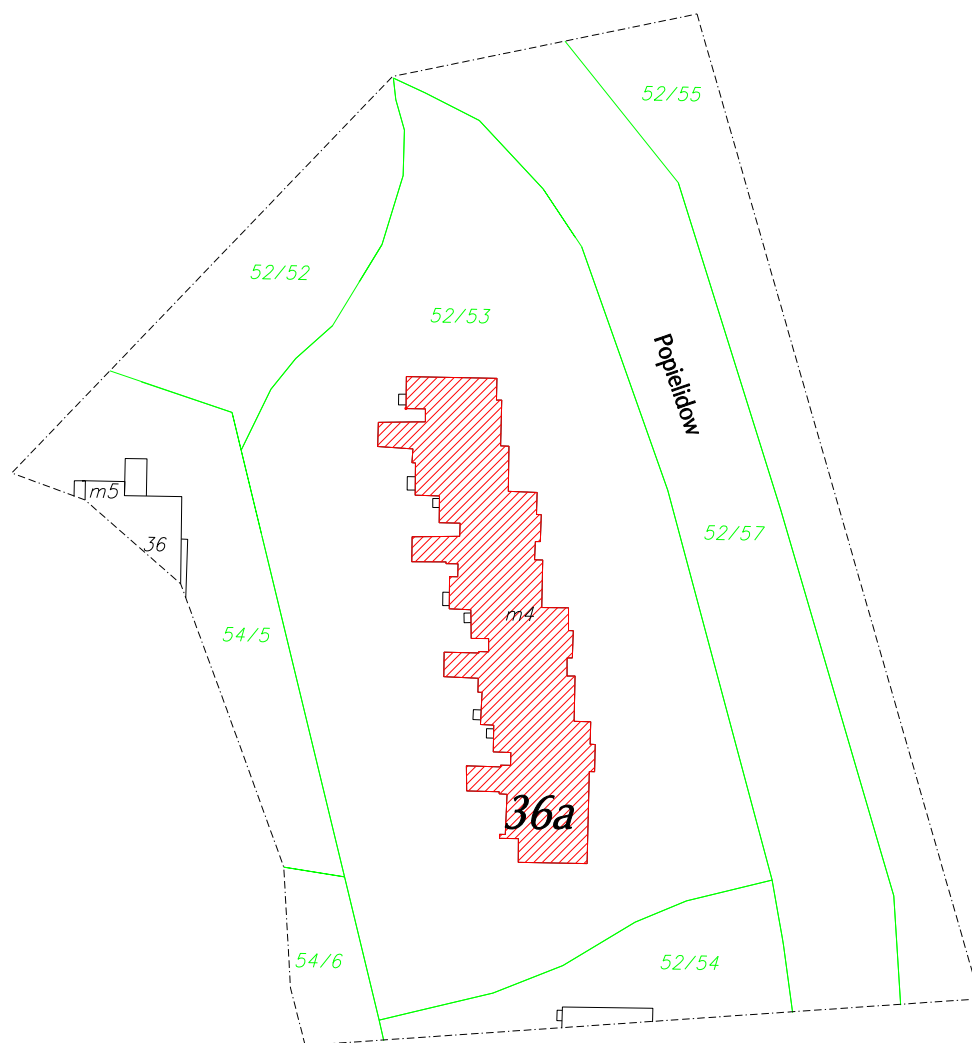

31-406 Kraków; al. 29 Listopada 130/508
tel. 501-190-059

grudzień 2016

Mapa nieruchomości

ZWIERZYNIECKA SPÓŁDZIELNIA MIESZKANIOWA

miasto Kraków	jedn. ewid. Nowa Huta	obr.2
Obiekt: os. Piastów 36a		
sekcja 876A	SKALA 1:1000	